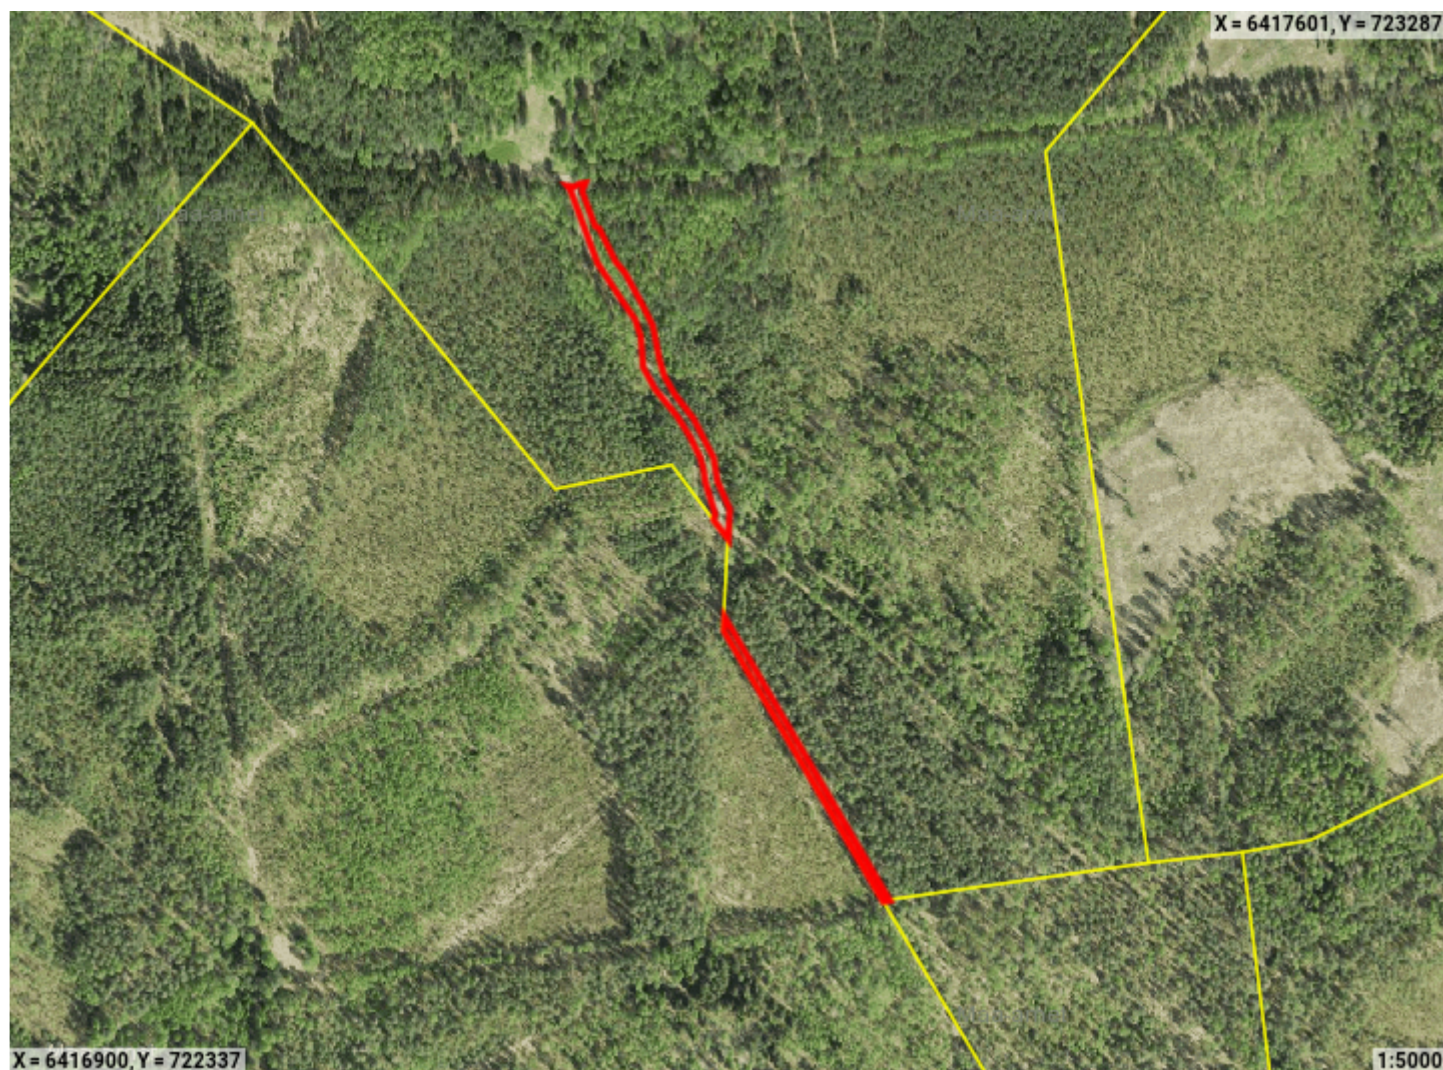

Haaviku 2

Piirangu liik	Isiklik kasutusõigus
Nimetus	Haaviku2
Piiranguala kirjeldus	Juurdepääsutee ikõ
Ruumikuju loomise kuupäev	21. jaanuar 2025
Õigusliku kehtivuse kuupäev	
Pindala	3273m ²
Asukoht	Maapealne
Moodustusviis	Digitud
Täpsusklass	4
Seisund	Mustand

Ruumikuju piir Valitseja piir

Asub katastriüksustel:

Võru maakond, Setomaa vald, Ulitina küla, Haaviku (93401:008:0533)

Piiranguala õigustatud kasutajad ehk valitsejad

Valitseja liik	Valitseja kood
Juriidiline isik	70000562

Ruumianalüüs üksusele 93401:008:0533

Katastri andmed

Täisaadress	Võru maakond, Setomaa vald, Ulitina küla, Haaviku
Kinnistu number	793538
Kogupindala	-
Omandivorm	Eraomand
Sihtotstarve 1	MAATULUNDUSMAA 100%

Kattuvuse pindala

Ligikaudne suurus	3273m ²
-------------------	--------------------